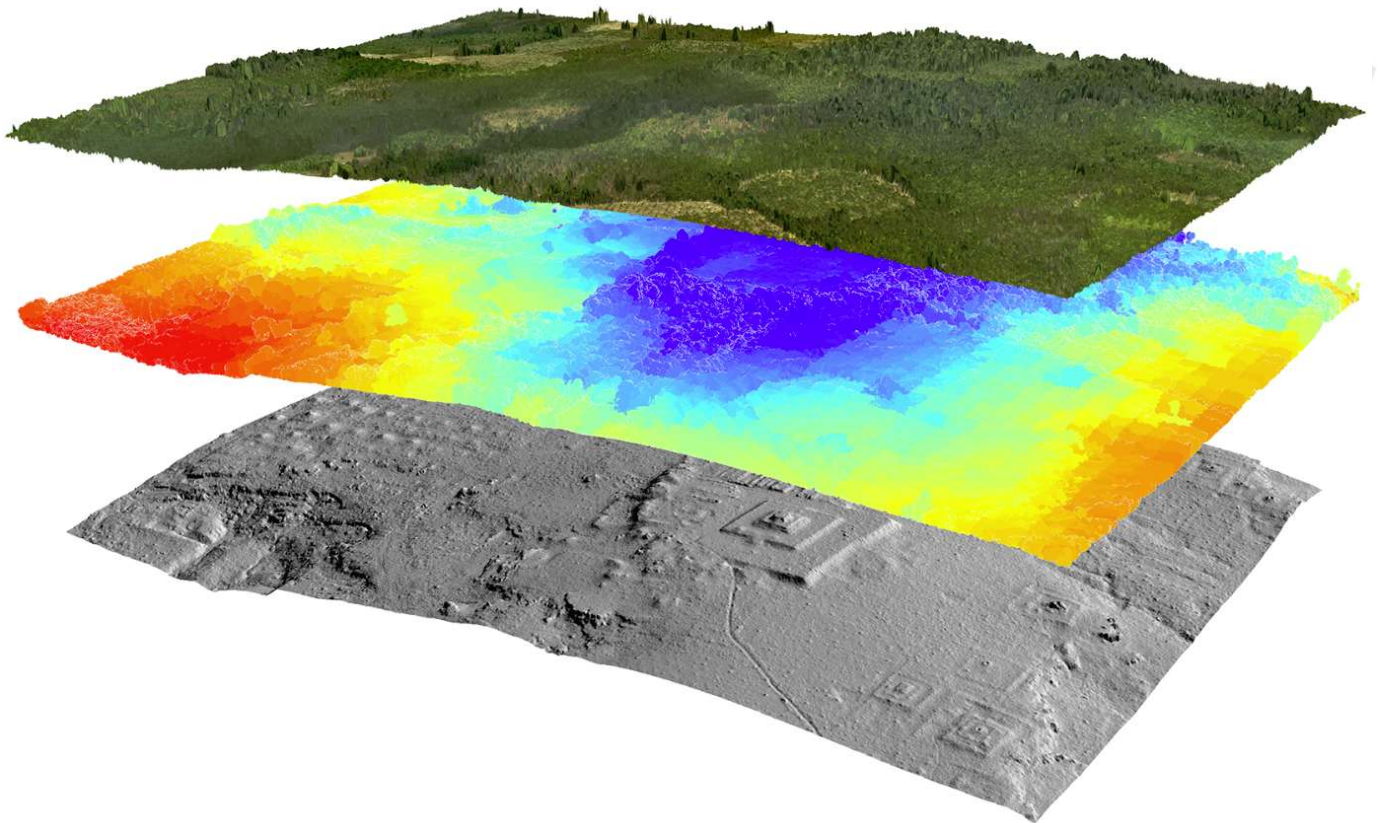

RÉSEAU
DES ÉCOLES FRANÇAISES
À L'ÉTRANGER

Réseau des Écoles françaises à l'étranger
Séminaires ouverts printemps 2026
sur le thème « IA retours d'expérience »

Mardi 16 juin 14h Paris France

Approches de vision par ordinateur pour l'archéologie

Le laboratoire archaeoscape.ai de l'EFEO développe des méthodes à l'intersection de la télédétection, de la vision par ordinateur et de l'archéologie. Nous présenterons les architectures et les avancées méthodologiques que nous développons pour la cartographie par télédétection, adaptées spécifiquement aux données LiDAR en Asie du Sud-Est, dans des environnements densément végétalisés.

VLADYSLAV SYDOROV

Chercheur à l'EFEO
Co directeur du laboratoire
Archeoscape.ai

LE 16 JUIN À 14H

EFEO
Salle Madeleine Giteau (Grand Salon)
22 avenue du Président Wilson
75116 Paris
France

Cette séance sera retransmise à distance, une inscription est nécessaire via ce lien :
<https://us02web.zoom.us/meeting/register/rOaSMfmfSoSPZiFO0ZLa1w>